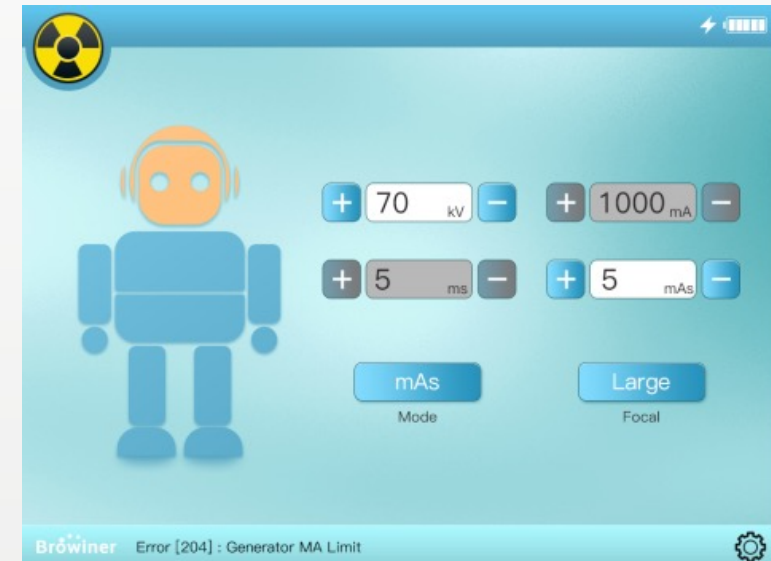

## Leggerezza

**15 kg** soltanto

- Il più leggero con una potenza così elevata e una batteria integrata.
- Design completamente integrato, un pulsante per accendere l'intero sistema.

## Touch screen da 8 pollici

- Touch screen da 8 pollici, facile da usare
- Più APR, che soddisfano esigenze diverse
- Impostazione automatica dei parametri, migliorando l'efficienza